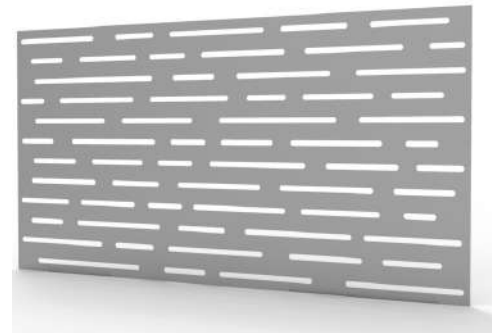

Estos paneles decorativos, son de estilo moderno y son ideales para ocultar la zona exterior de las viviendas, delimitar la zona del jardín, vivienda o estancia, o incluso para decorar una pared de jardín o terraza.

LINE 8

☑ 20%

LINE 9

☑ 10%

LINE 10

☑ 20%

☑ Coeficiente de luz

Formas lineales que aportan elegancia

Los modelos de la gama Line están basados en formas lineales, las cuales, gracias a su disposición, generan unos espacios llenos de armonía.

Estos paneles decorativos, son de estilo moderno y son ideales para ocultar la zona exterior de las viviendas, delimitar la zona del jardín, vivienda o estancia, o incluso para decorar una pared de jardín o terraza.