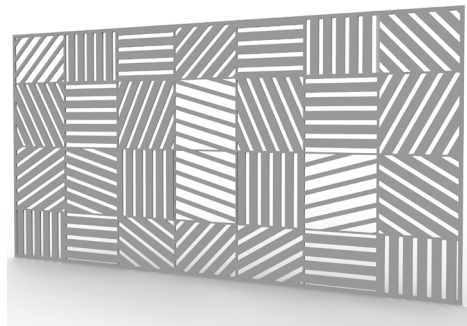

☑ 15%

LINE 2

☑ 35%

☑ 35%

☑ 15%

☑ 8%

☑ 10%

☑ 30%

☑ 20%

☑ 10%

☑ 20%

☑ Coeficiente de luz