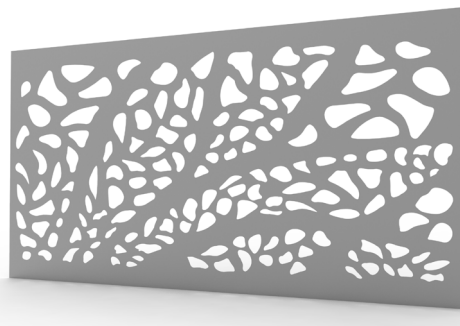

GREEN 2

💡 25%