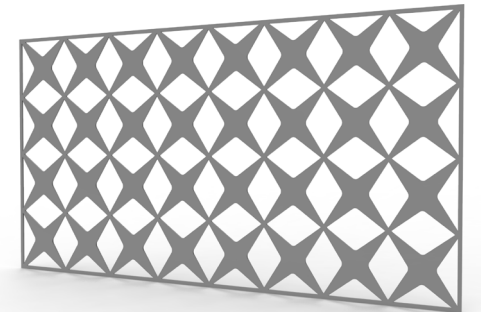

Los modelos de la gama Degrad están basados en formas geométricas, las cuales, adoptan una composición de degradado de principio a fin.

Estos paneles decorativos, son de estilo moderno y son ideales para ocultar la zona exterior de las viviendas, delimitar la zona del jardín, vivienda o estancia, o incluso para decorar una pared de jardín o terraza.

ABYCGEO

MODELO

GEO 1

☑ 70%

GEO 2

☑ 30%

GEO 3

☑ 50%

Estos paneles decorativos, son de estilo moderno y son ideales para ocultar la zona exterior de las viviendas, delimitar la zona del jardín, vivienda o estancia, o incluso para decorar una pared de jardín o terraza.