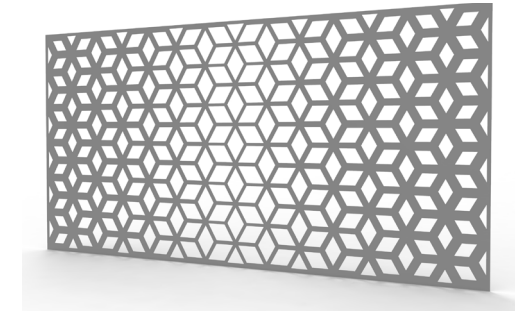

DEGRAD 4

☑️ 55%