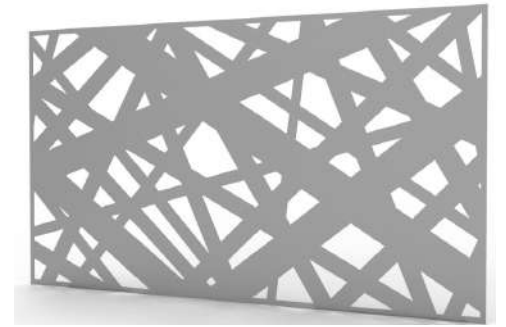

Los modelos de la gama Line están basados en formas lineales, las cuales, gracias a su disposición, generan unos espacios llenos de armonía.

Estos paneles decorativos, son de estilo moderno y son ideales para ocultar la zona exterior de las viviendas, delimitar la zona del jardín, vivienda o estancia, o incluso para decorar una pared de jardín o terraza.

💡 2%

RANDOM 5

💡 2%

RANDOM 6

💡 4%

RANDOM 7

💡 2%

RANDOM 8

💡 25%

RANDOM 9

💡 20%

RANDOM 10

💡 50%

💡 Coeficiente de luz

Formas desordenadas que transmiten armonía

Los modelos de la gama Random están basados en formas irregulares y desordenadas. Esta gama tiene un coeficiente de luz menor, lo que la hace más propicia para un vallado exterior y proteger la intimidad.

Estos paneles decorativos, son de estilo moderno y son ideales para ocultar la zona exterior de las viviendas, delimitar la zona del jardín, vivienda o estancia, o incluso para decorar una pared de jardín o terraza.