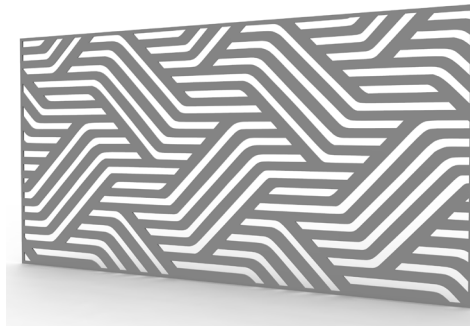

Estos paneles decorativos, son de estilo moderno y son ideales para ocultar la zona exterior de las viviendas, delimitar la zona del jardín, vivienda o estancia, o incluso para decorar una pared de jardín o terraza.

MODELO

ABYCLINE

LINE 1

☑ 15%

LINE 2

☑ 35%

LINE 3

☑ 35%