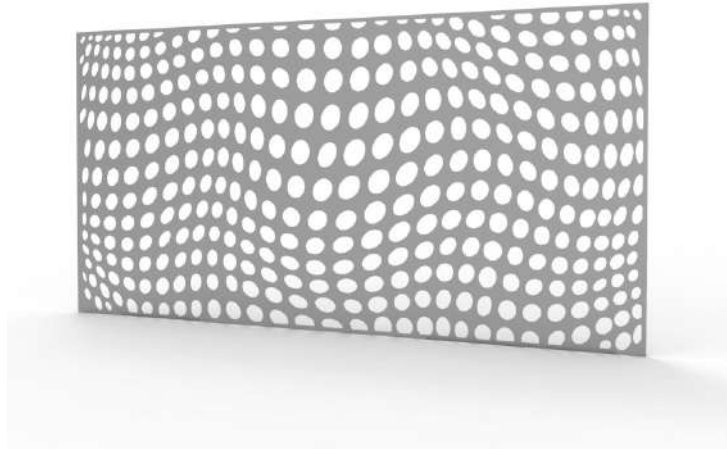

RELIEVE 1

☑ 40%