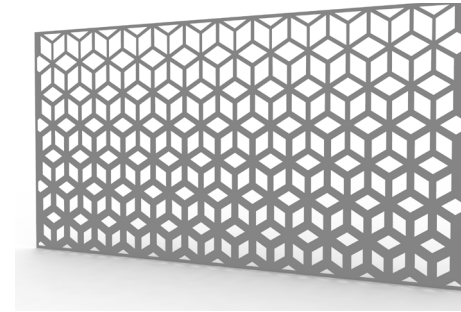

Esto ha permitido que Albasistemas dentro de su estrategia de innovación, decida lanzar su propia marca de paneles decorativos de acero.

MODELO
ABYC DEGRAD

DEGRAD 1

☑️ 30%

DEGRAD 2

☑️ 15%

DEGRAD 3

☑️ 45%