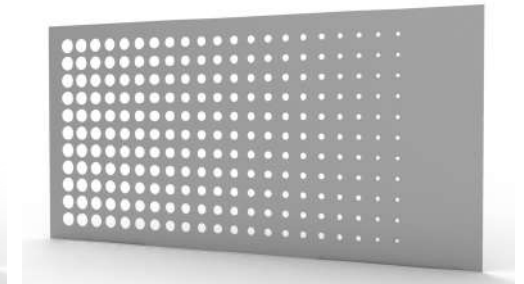

DEGRAD 8

☑️ 15%