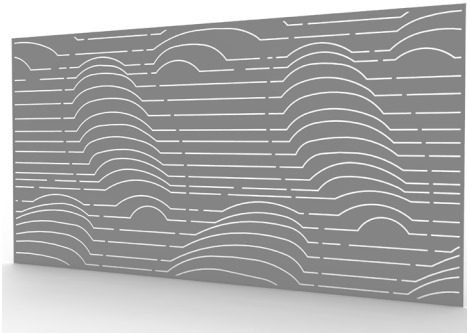

Estos paneles decorativos, son de estilo moderno y son ideales para ocultar la zona exterior de las viviendas, delimitar la zona del jardín, vivienda o estancia, o incluso para decorar una pared de jardín o terraza.

MODELO

ABYCLINE

LINE 1

☑ 15%

LINE 2

☑ 35%

LINE 3

☑ 35%

LINE 4

☑ 15%

LINE 5

☑ 8%

LINE 6

☑ 10%

LINE 7

☑ 30%

LINE 8

☑ 20%

LINE 9

☑ 10%

LINE 10

☑ 20%

☑ Coeficiente de luz

Formas lineales que aportan elegancia