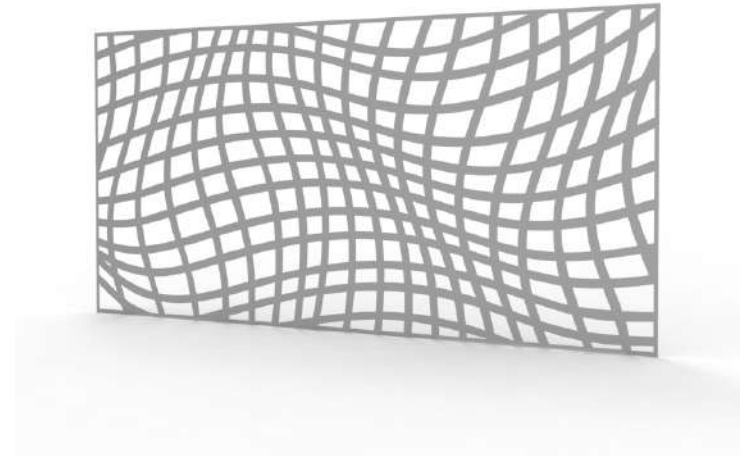

RELIEVE 2

☑ 50%