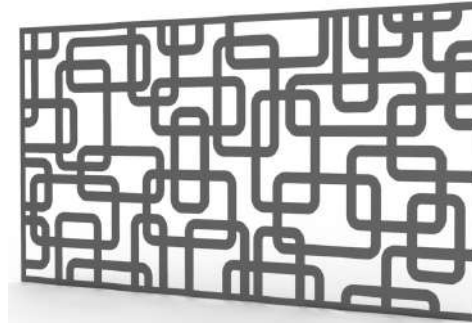

💡 2%

RANDOM 5

💡 2%

RANDOM 6

💡 4%

RANDOM 7

💡 2%

RANDOM 8

💡 25%

RANDOM 9

💡 20%

RANDOM 10

💡 50%

💡 Coeficiente de luz

Formas desordenadas que transmiten armonía

Los modelos de la gama Random están basados en formas irregulares y desordenadas. Esta gama tiene un coeficiente de luz menor, lo que la hace más propicia para un vallado exterior y proteger la intimidad.

Estos paneles decorativos, son de estilo moderno y son ideales para ocultar la zona exterior de las viviendas, delimitar la zona del jardín, vivienda o estancia, o incluso para decorar una pared de jardín o terraza.