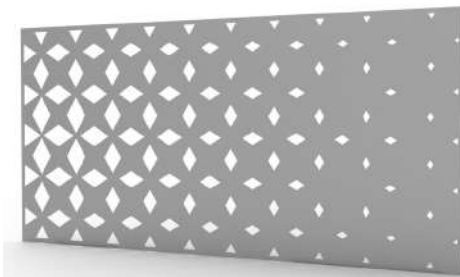

DEGRAD 9

☑️ 15%