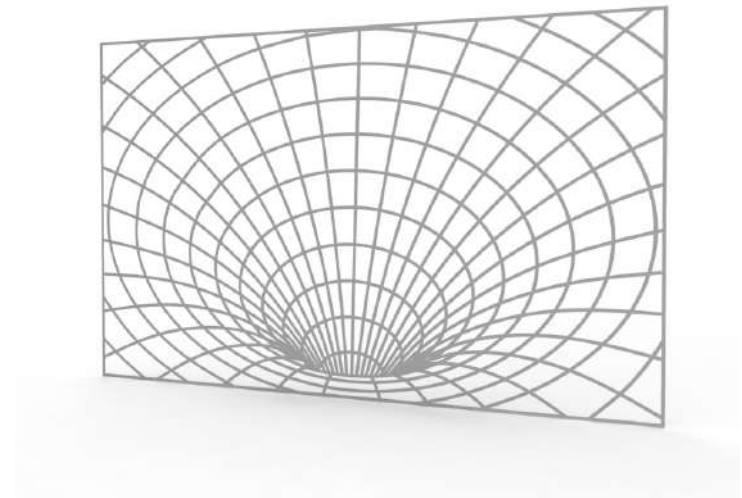

Estos paneles decorativos, son de estilo moderno y son ideales para ocultar la zona exterior de las viviendas, delimitar la zona del jardín, vivienda o estancia, o incluso para decorar una pared de jardín o terraza.

MODELLO ABYGC MOVE

RELIEVE 1

☑ 40%

RELIEVE 2

☑ 50%

RELIEVE 3

☑ 50%

RELIEVE 4

☑ 70%

☑ Coeficiente de luz

Formas que parecen estar en movimiento

Los modelos de la gama Move están basados en formas que simulan estar en movimiento, lo que genera un efecto en 3 dimensiones. Estos paneles son perfectos para personas innovadoras y vanguardistas.