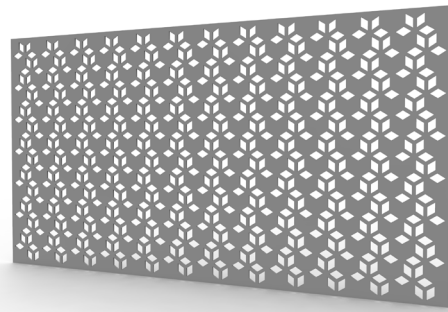

Los modelos de la gama Degrad están basados en formas geométricas, las cuales, adoptan una composición de degradado de principio a fin.

Estos paneles decorativos, son de estilo moderno y son ideales para ocultar la zona exterior de las viviendas, delimitar la zona del jardín, vivienda o estancia, o incluso para decorar una pared de jardín o terraza.

ABYCGEO

MODELO

GEO 1

☑ 70%

GEO 2

☑ 30%

GEO 3

☑ 50%

Estos paneles decorativos, son de estilo moderno y son ideales para ocultar la zona exterior de las viviendas, delimitar la zona del jardín, vivienda o estancia, o incluso para decorar una pared de jardín o terraza.