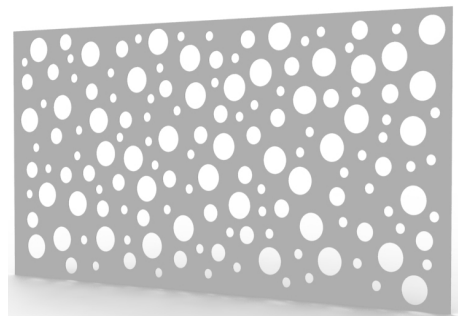

☑ 70%

☑ 30%

☑ 50%

☑ 55%

☑ 25%

☑ 25%

GEO 7

☑ 25%

☑ 5%

☑ 35%

☑ 40%

☑ 35%

☑ Coeficiente de luz