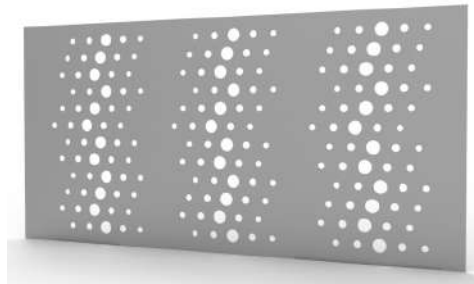

DEGRAD 6

☑️ 10%