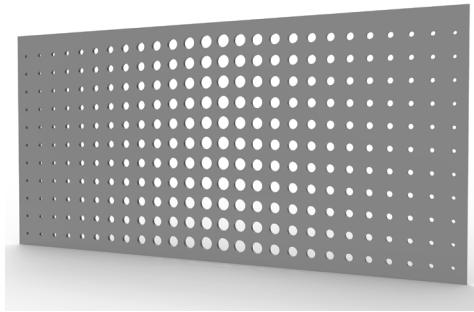

Esto ha permitido que Albasistemas dentro de su estrategia de innovación, decida lanzar su propia marca de paneles decorativos de acero.

MODELO
ABYC DEGRAD

DEGRAD 1

☑️ 30%

DEGRAD 2

☑️ 15%

DEGRAD 3

☑️ 45%

Los modelos de la gama Degrad están basados en formas geométricas, las cuales, adoptan una composición de degradado de principio a fin.

Estos paneles decorativos, son de estilo moderno y son ideales para ocultar la zona exterior de las viviendas, delimitar la zona del jardín, vivienda o estancia, o incluso para decorar una pared de jardín o terraza.

Estos paneles decorativos, son de estilo moderno y son ideales para ocultar la zona exterior de las viviendas, delimitar la zona del jardín, vivienda o estancia, o incluso para decorar una pared de jardín o terraza.