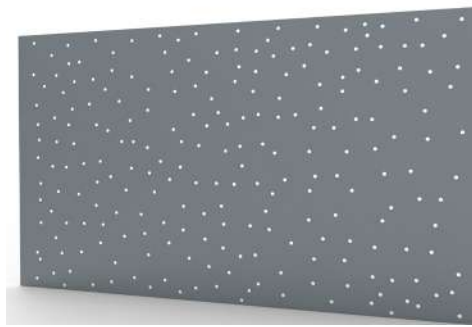

Los modelos de la gama Line están basados en formas lineales, las cuales, gracias a su disposición, generan unos espacios llenos de armonía.

Estos paneles decorativos, son de estilo moderno y son ideales para ocultar la zona exterior de las viviendas, delimitar la zona del jardín, vivienda o estancia, o incluso para decorar una pared de jardín o terraza.

💡 2%

RANDOM 5

💡 2%

RANDOM 6

💡 4%

RANDOM 7

💡 2%

RANDOM 8

💡 25%

RANDOM 9

💡 20%

RANDOM 10

💡 50%

💡 Coeficiente de luz

Formas desordenadas que transmiten armonía

Los modelos de la gama Random están basados en formas irregulares y desordenadas. Esta gama tiene un coeficiente de luz menor, lo que la hace más propicia para un vallado exterior y proteger la intimidad.

Estos paneles decorativos, son de estilo moderno y son ideales para ocultar la zona exterior de las viviendas, delimitar la zona del jardín, vivienda o estancia, o incluso para decorar una pared de jardín o terraza.