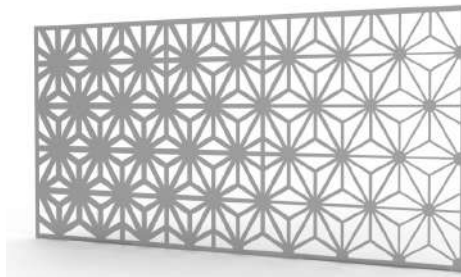

DEGRAD 10

☑️ 45%

☑️ Coeficiente de luz