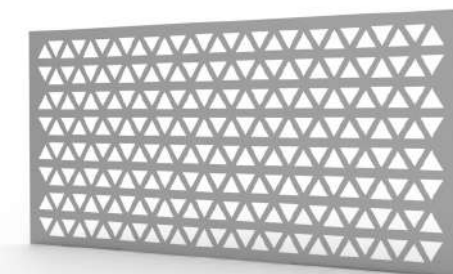

GEO 11

☑ 35%

☑ Coeficiente de luz