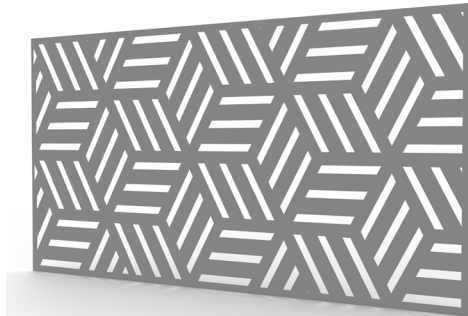

☑ 70%

☑ 30%

☑ 50%

☑ 55%

GEO 5

☑ 25%

☑ 25%

☑ 25%

☑ 5%

☑ 35%

☑ 40%

☑ 35%

☑ Coeficiente de luz