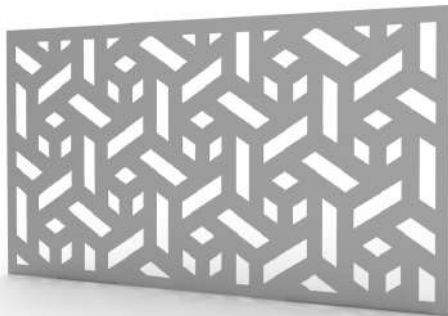

☑ 70%

☑ 30%

☑ 50%

☑ 55%

☑ 25%

GEO 6

☑ 25%

☑ 25%

☑ 5%

☑ 35%

☑ 40%

☑ 35%

☑ Coeficiente de luz